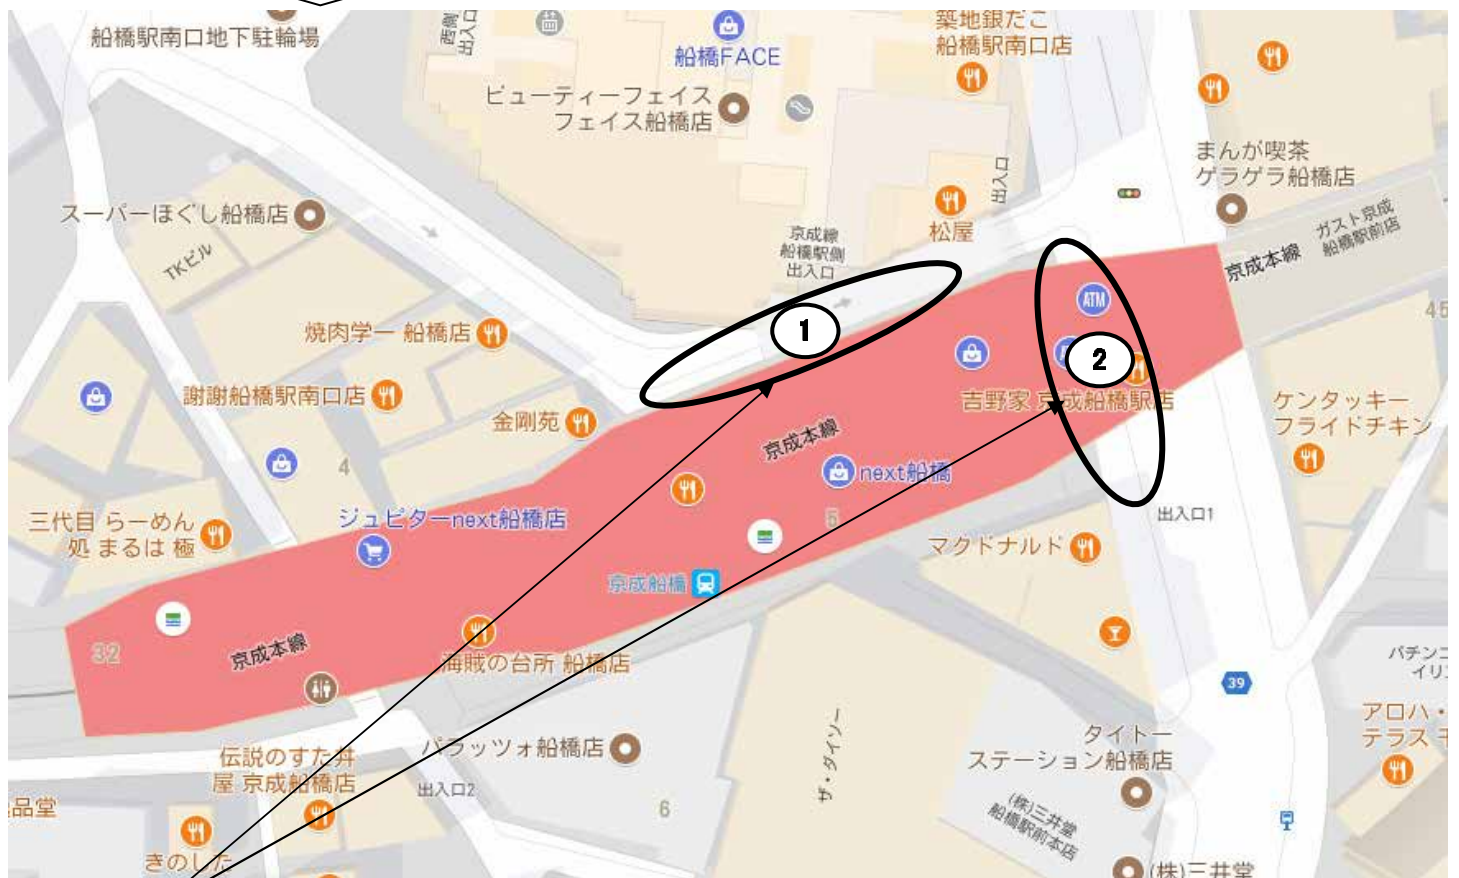

## パールレディ船橋店

TEL047-495-8086

拡大

店舗は京成船橋駅1Fです

※①②どちらかに着きましたら店舗にお電話下さい。その際何処にいるかお伝えください。

①は、船橋FACEとnext船橋の間一方通行です(FACE納品がある場合移動して頂く事がございます。)

②は、バス通りです。(朝早い時間帯、6:00~6:30位はバスが来ないのでこちらがお勧めです。)